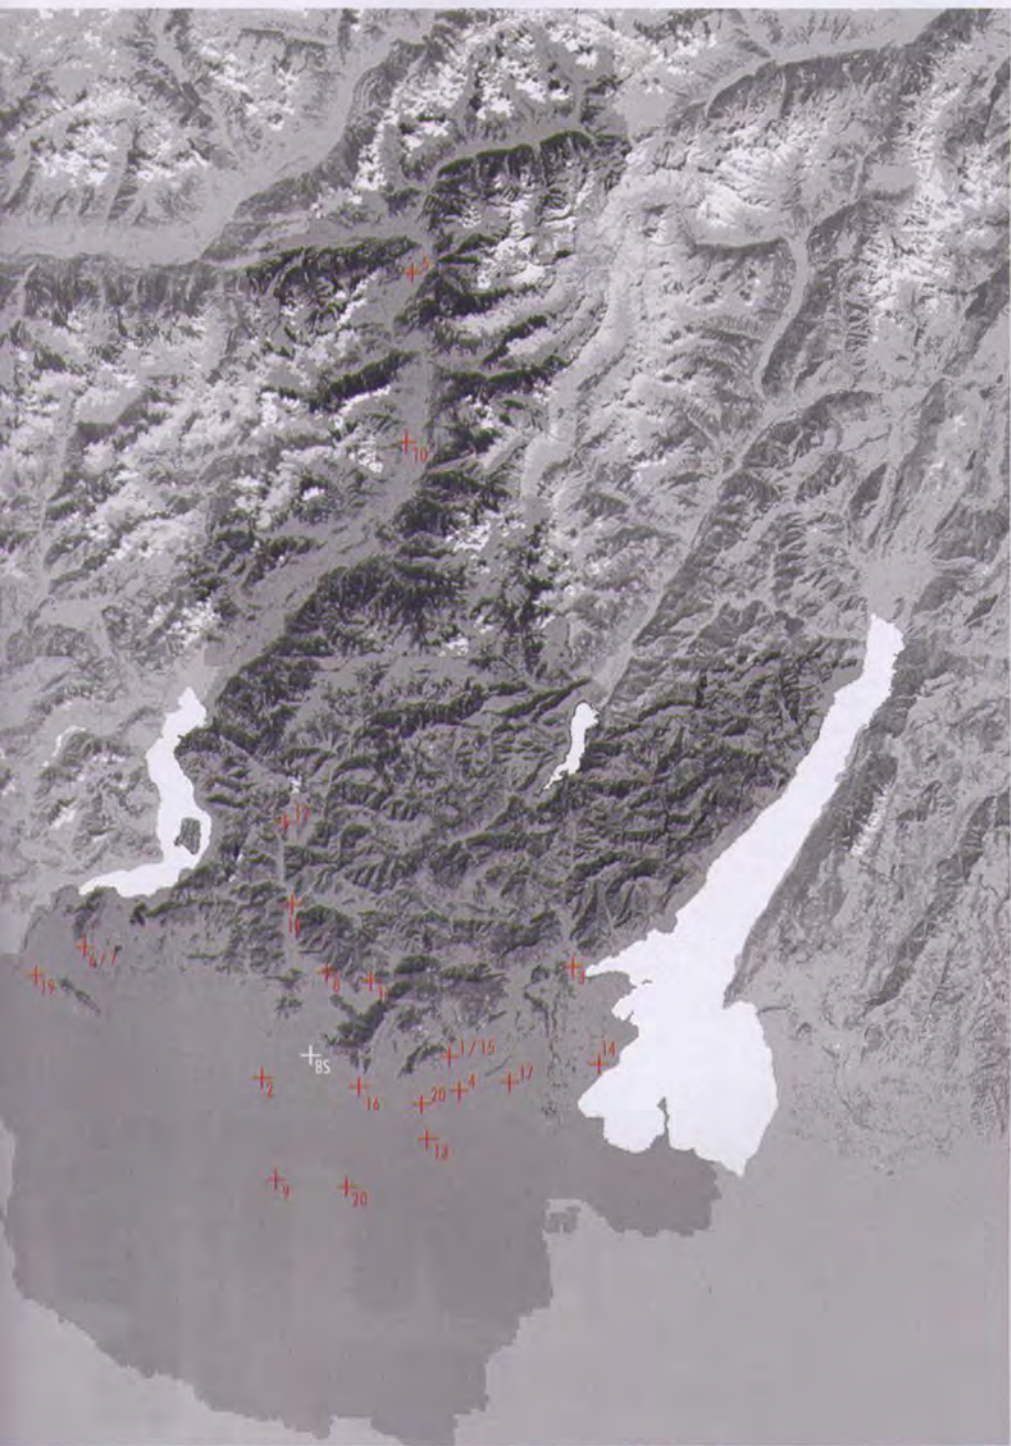

.11
PROGETTISTA: PAOLO GREPPI, PIERLUIGI BIANCHETTI
LUOGO: CORTINE DI NAVE, BRESCIA
OGGETTO: CAPPELLA PRESSO IL CIMITERO DI CORTINE DI NAVE
ANNO: 2005-2006
COMMITTENTE: COMUNE DI NAVE

.12
PROGETTISTA: ALESSANDRO GASPARINI, ALESSANDRO CAVAGNINI
LUOGO: MARCHENO - FRAZIONE BROZZO (BS)
OGGETTO: AMPLIAMENTO CIMITERO DI BROZZO
ANNO: 2008-2009
COMMITTENTE: COMUNE DI MARCHENO

.13
PROGETTISTA: ARCH. CAMILLO BOTTICINI, ARCH. STEVAN TESIC
LUOGO: MONTIRONE, BRESCIA
OGGETTO: AMPLIAMENTO CIMITERO COMUNALE DI MONTIRONE
ANNO: 2000/2003
COMMITTENTE: COMUNE DI MONTIRONE

.14
PROGETTISTA: ARCH. STEVAN TESIC, ARCH. MILENA VELJKOVIC, ARCH. RINALDO CIRAVOLO
LUOGO: PADENGHE SUL GARDA, BRESCIA
OGGETTO: PADENGHE SUL GARDA AMPLIAMENTO CIMITERO COMUNALE
ANNO: 2007/2008
COMMITTENTE: COMUNE DI PADENGHE SUL GARDA

.15
PROGETTISTA: CAMILLO BOTTICINI
LUOGO: SANGALLO, BOTTICINO (BS)
OGGETTO: AMPLIAMENTO DEL CIMITERO DI S. GALLO DI BOTTICINO
ANNO: 2000
COMMITTENTE: COMUNE DI BOTTICINO

.16
PROGETTISTA: ARCH. RINALDO CIRAVOLO
LUOGO: BRESCIA
OGGETTO: TEMPIO DELLA CREMAZIONE DELLA CITTÀ DI BRESCIA
ANNO: 2004
COMMITTENTE: COMUNE DI BRESCIA

.17
PROGETTISTA: GAETANO BERTOLAZZI ARCHITETTO
LUOGO: MOLINETTO DI MAZZANO (BS)
OGGETTO: REALIZZAZIONE NUOVI OSSARI PRESSO CIMITERO MOLINETTO DI MAZZANO, BS
ANNO: 2006-2007
COMMITTENTE: COMUNE DI MAZZANO (BS)

.18
PROGETTISTA: GAETANO BERTOLAZZI ARCH.
LUOGO: VILLA CARCINA (BS)
OGGETTO: REALIZZAZIONE NUOVI OSSARI PRESSO CIMITERO DI VILLA CARCINA, BS
ANNO: 2003-2004
COMMITTENTE: COMUNE DI VILLA CARCINA (BS)

.19
PROGETTISTA: PAOLO GREPPI, PIERLUIGI BIANCHETTI
LUOGO: PALAZZOLO SULL'OGLIO (BS)
OGGETTO: AMPLIAMENTO DEL CIMITERO DI PALAZZOLO SULL'OGLIO
ANNO: 1997-2002
COMMITTENTE: COMUNE DI PALAZZOLO SULL'OGLIO (BS)

.20
PROGETTISTA: ABDA ARCHITETTI - BOTTICINI DE APOLONIA E ASSOCIATI
LUOGO: BAGNO MELLA (BS)
OGGETTO: NUOVO AMPLIAMENTO DEL CIMITERO DI BAGNOLO MELLA
ANNO: 2007-2009
COMMITTENTE: COMUNE DI BAGNOLO MELLA